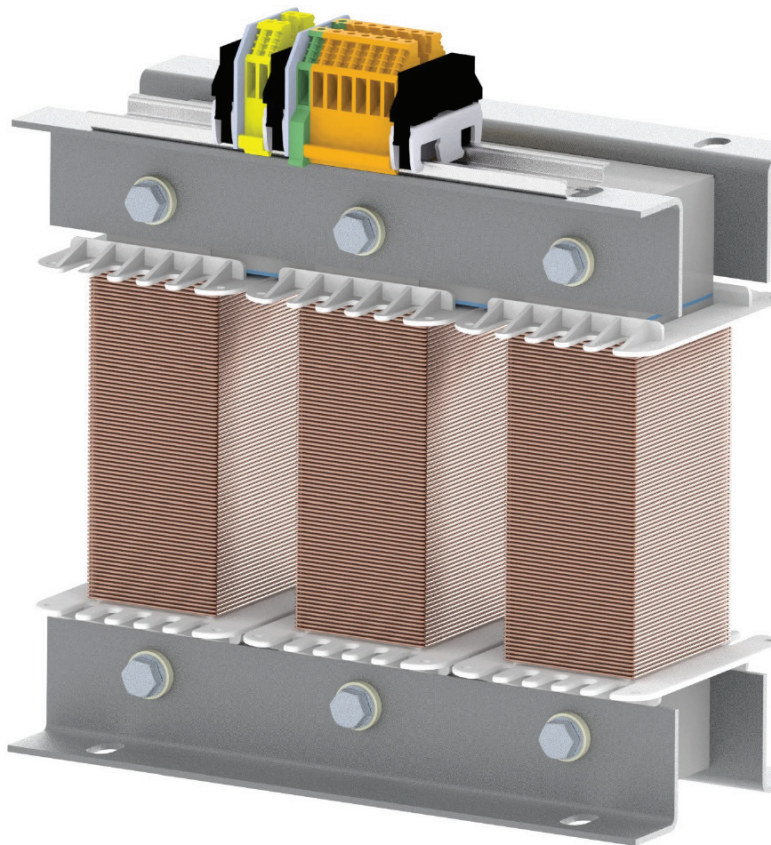

Dławiki BDKPB

Dławiki do kompensacji mocy biernej pojemnościowej

Zastosowanie:

Dławiki typu **BDKPB** przeznaczone są do kompensacji mocy biernej pojemnościowej. Głównym zastosowaniem jest kompensacja o charakterze pojemnościowym długich linii kablowych. W naszej ofercie posiadamy dławiki w zakresie od 2,5 – 30 [kVAr]

Budowa:

Wykonany z blachy elektrotechnicznej w izolacji nieorganicznej.

Uzwojenia:

Drut z miedzi elektrolitycznej okrągły lub profilowy w izolacji emaliowej dodatkowo impregnowane lakierem elektroizolacyjnym

Obudowa:

Na zamówienie w stopniach ochrony IP10-54, wykonane ze stali lub aluminium.

Dane techniczne:

Napięcie zasilania:	400 [V]
Moc wyjściowa:	0,5-30 [kVAr]
Częstotliwość:	50/60 [Hz]
Norma:	EN/IEC 61558-2-20; EN/IEC 60938
Klasa izolacji:	F(155°C) – standard
Temperatura otoczenia:	40°C
Stopień ochrony	IP00 (standard)