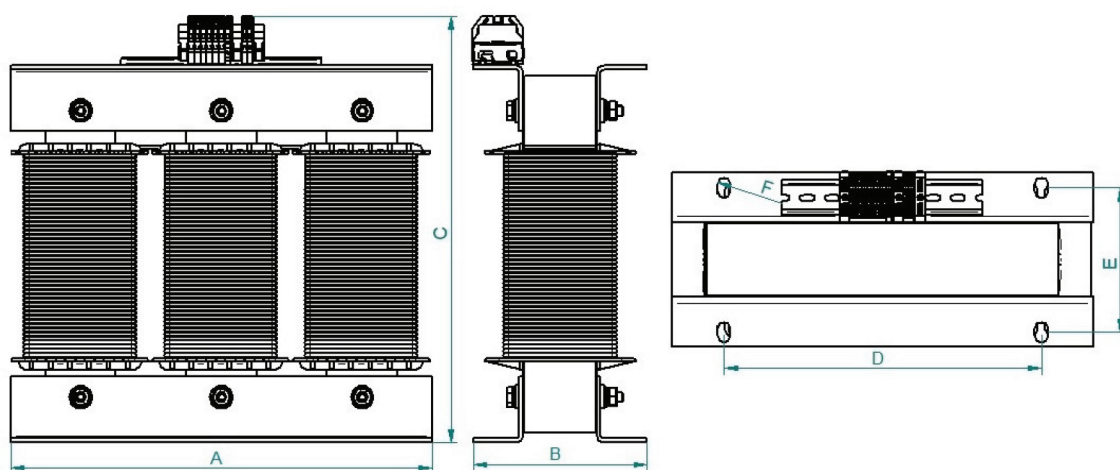

Budowa:

Wykonany z blachy elektrotechnicznej w izolacji nieorganicznej.

Uzwojenia:

Drut z miedzi elektrolitycznej okrągły lub profilowy w izolacji emaliowej dodatkowo impregnowane lakierem elektroizolacyjnym

Obudowa:

Na zamówienie w stopniach ochrony IP10-54, wykonane ze stali lub aluminium.

Dane techniczne:

Napięcie zasilania:	400 [V]
Moc wyjściowa:	0,5-30 [kVAr]
Częstotliwość:	50/60 [Hz]
Norma:	EN/IEC 61558-2-20; EN/IEC 60938
Klasa izolacji:	F(155°C) – standard
Temperatura otoczenia:	40°C
Stopień ochrony	IP00 (standard)

Parametry					Wymiary [mm]					
TYP	Moc [kVA _r]	Napięcie [V]	Prąd [A]	Indukcyjność [mH]	A	B	C	D x E	F	Masa [kg]
BDKPB 0,5-400	0,5	400	0,72	1020,0	125	76	154	100x45	5x3	2,3
BDKPB 1-400	1	400	1,44	510,0	190	95	209	170x58	8x4	6,3
BDKPB 1,25-400	1,25	400	1,80	382,5	190	95	210	170x58	8x4	6,1
BDKPB 1,5-400	1,5	400	2,16	340,0	190	95	209	170x58	8x4	6,8
BDKPB 2-400	2	400	2,90	255,0	230	103	254	176x71	9x4	11,3
BDKPB 2,5-400	2,5	400	3,60	204,0	30	103	255	176x71	9x4	11,7
BDKPB 3-400	3	400	4,30	170,0	265	131	285	200x90	10x8	20,1
BDKPB 3,5-400	3,5	400	5,05	145,6	265	130	285	200x90	10x8	19,6
BDKPB 3,75-400	3,75	400	5,44	152,8	265	130	285	200x90	10x8	19,9
BDKPB 4-400	4	400	5,80	127,5	265	131	285	200x90	10x8	20,3
BDKPB 4,5-400	4,5	400	6,50	111,3	265	130	285	200x90	10x8	19,9
BDKPB 5-400	5	400	7,20	102,0	265	130	285	200x90	10x8	20
BDKPB 6-400	6	400	8,60	84,8	265	130	286	200x90	10x8	22,3
BDKPB 7-400	7	400	10,08	72,8	265	130	286	200x90	10x8	20,5
BDKPB 7,5-400	7,5	400	10,80	76,4	265	142	286	200x102	10x8	22
BDKPB 8-400	8	400	11,60	63,7	265	142	286	200x102	10x8	27,7
BDKPB 10-400	10	400	14,40	51,0	265	142	287	200x102	10x8	33
BDKPB 12-400	12	400	17,32	42,4	300	162	341	235x122	10x8	46
BDKPB 15-400	15	400	21,70	34,0	360	170	362	264x142	10x8	56
BDKPB 18-400	18	400	26,01	28,3	420	173	422	316x143	13x7	83,3
BDKPB 20-400	20	400	28,90	25,5	420	203	421	316x173	13x7	88,2
BDKPB 25-400	25	400	39,10	20,4	420	233	421	316x203	13x7	109,1
BDKPB 30-400	30	400	43,3	17,0	-	-	-	-	-	-